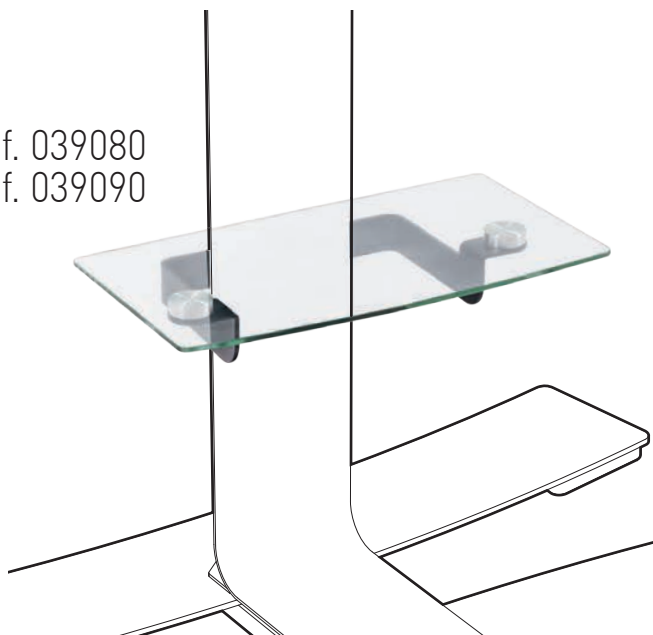

OPTION

ref. 039080
ref. 039090