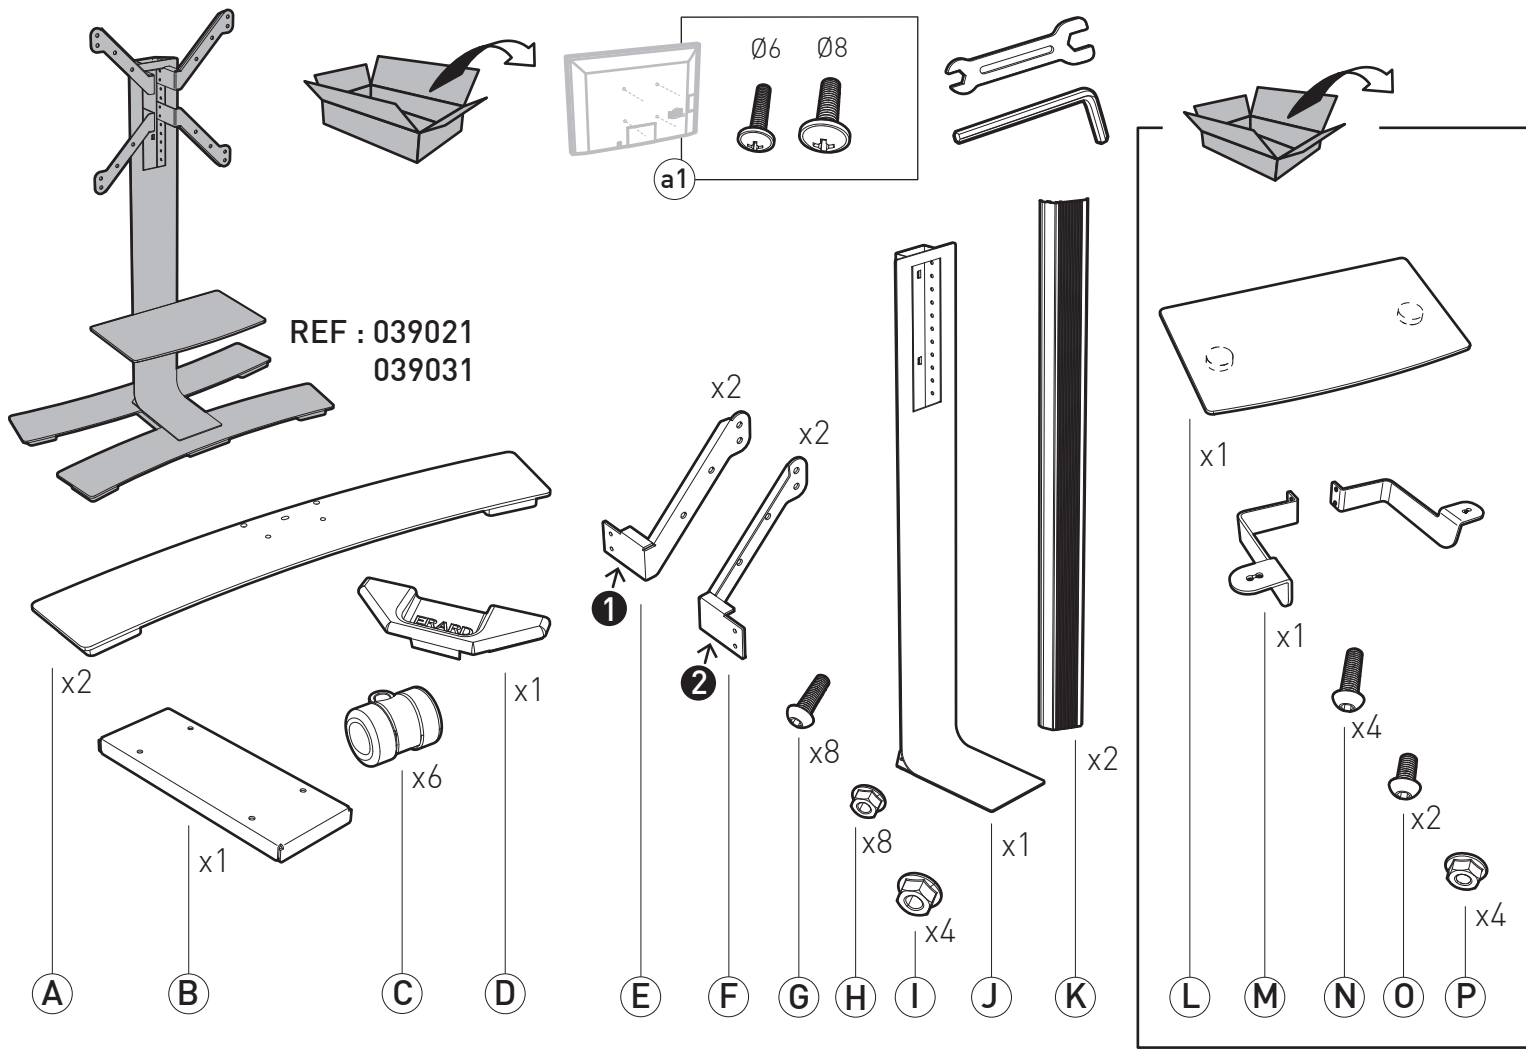

# WILL 1050 L

PIED HAUT AVEC ROULETTES POUR ÉCRAN PLAT  
ROLLING STAND ALONE FOR FLAT TV SCREEN

REF : 039021 - 039031  
AVEC TABLETTE / WITH SHELF

REF : 039020 - 039030  
SANS TABLETTE / WITHOUT SHELF

**L** 30"-55"  
76-140 cm

**30 KG**

ÉPAISSEUR ÉCRAN MAXI 50 MM  
FOR SCREENS MAX 50 MM DEEP

**1** ... **10**

**1** ... **6** + **9** **10**

**1**

**A** x2 + **B** + **J** + **I** x4

**2**

**C** x6