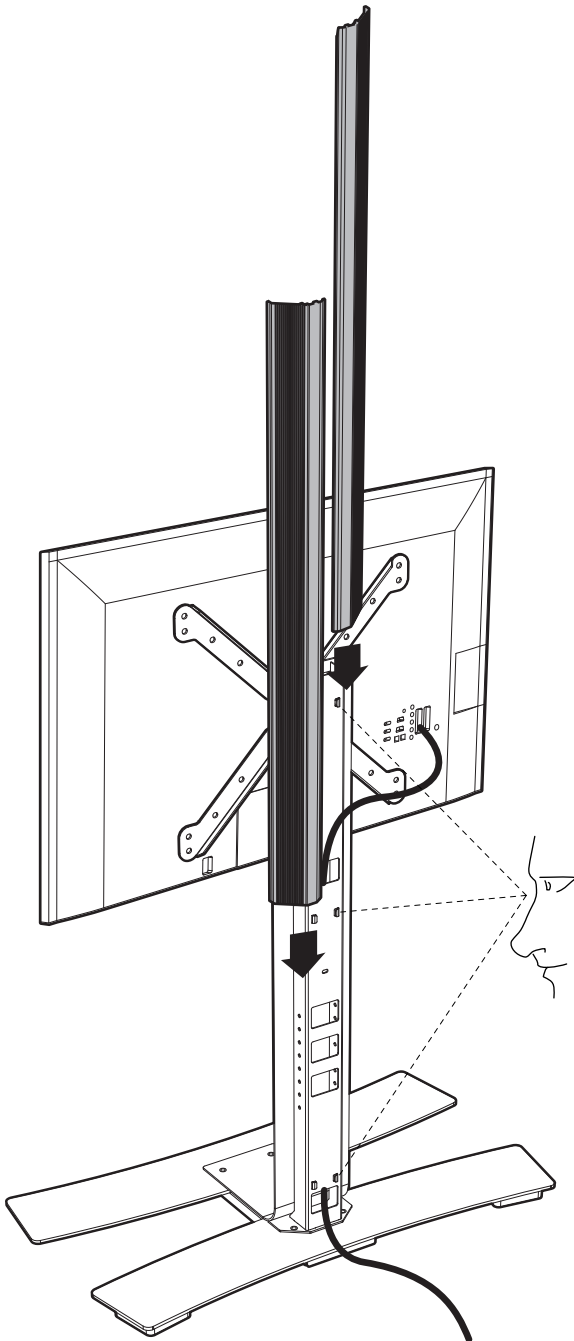

8

REF : 039021 - 039031

(L) + (O) X2

9

(K) x2

10

(D)