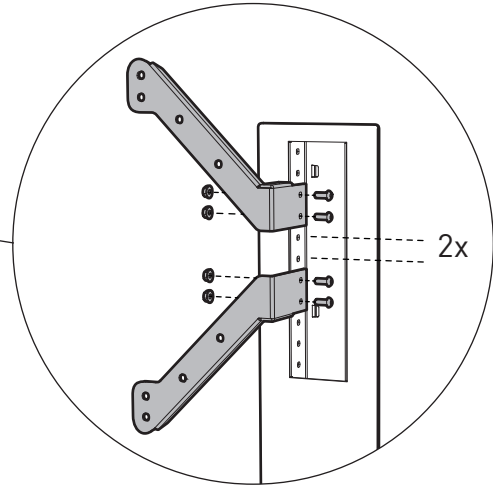

**30 KG**

ÉPAISSEUR ÉCRAN MAXI 50 MM  
FOR SCREENS MAX 50 MM DEEP

**1** ... **10**

**1** ... **6** + **9** **10**

**1**

**A** x2 + **B** + **J** + **I** x4

**2**

**C** x6

1

3

(E)x2 + (F)x2 + (G)x8 + (H)x8

L X H = 200 x 200  
300 x 300  
400 x 400

L X H = 200 x 300  
300 x 400  
400 x 500

L X H = 300 x 200  
400 x 200

4

a1