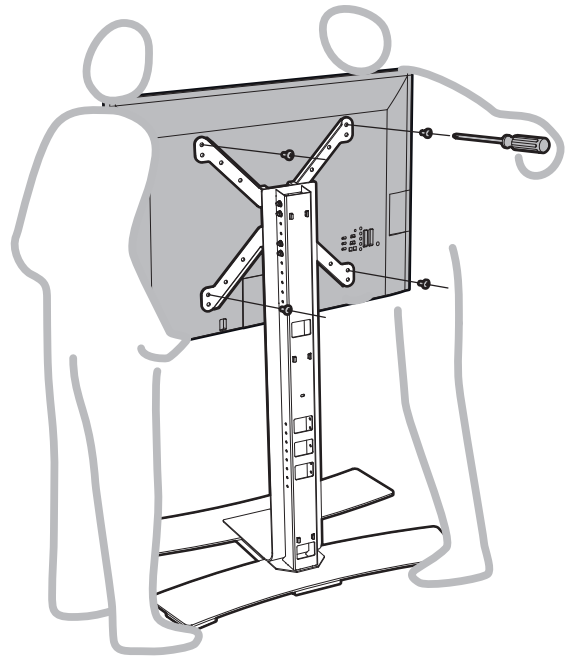

4

a1

5

a1 x4

6

7

REF : 039021 - 039031

N x4 + P x4 + M