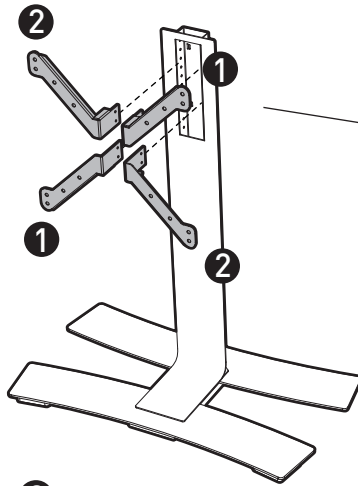

# WILL 1050 L

PIED HAUT AVEC ROULETTES POUR ÉCRAN PLAT  
ROLLING STAND ALONE FOR FLAT TV SCREEN

REF : 039021 - 039031  
AVEC TABLETTE / WITH SHELF

REF : 039020 - 039030  
SANS TABLETTE / WITHOUT SHELF

**L** 30"-55"  
76-140 cm

**30 KG**

ÉPAISSEUR ÉCRAN MAXI 50 MM  
FOR SCREENS MAX 50 MM DEEP

**1** ... **10**

**1** ... **6** + **9** **10**

**1**

**A** x2 + **B** + **J** + **I** x4

**2**

**C** x6

1

3

(E)x2 + (F)x2 + (G)x8 + (H)x8

L X H = 200 x 200  
300 x 300  
400 x 400

L X H = 200 x 300  
300 x 400  
400 x 500

L X H = 300 x 200  
400 x 200

4

a1