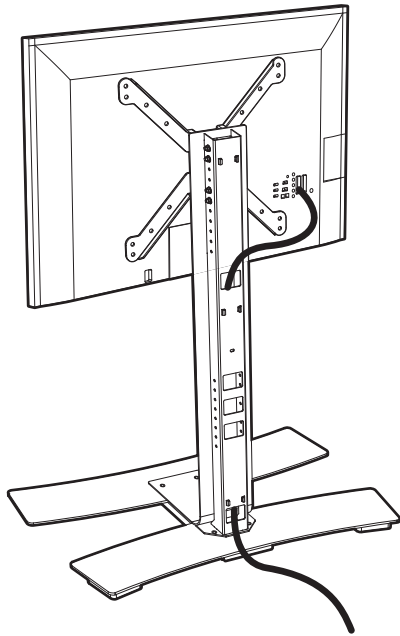

4

a1

5

a1 x4

6

7

REF : 039021 - 039031

N x4 + P x4 + M