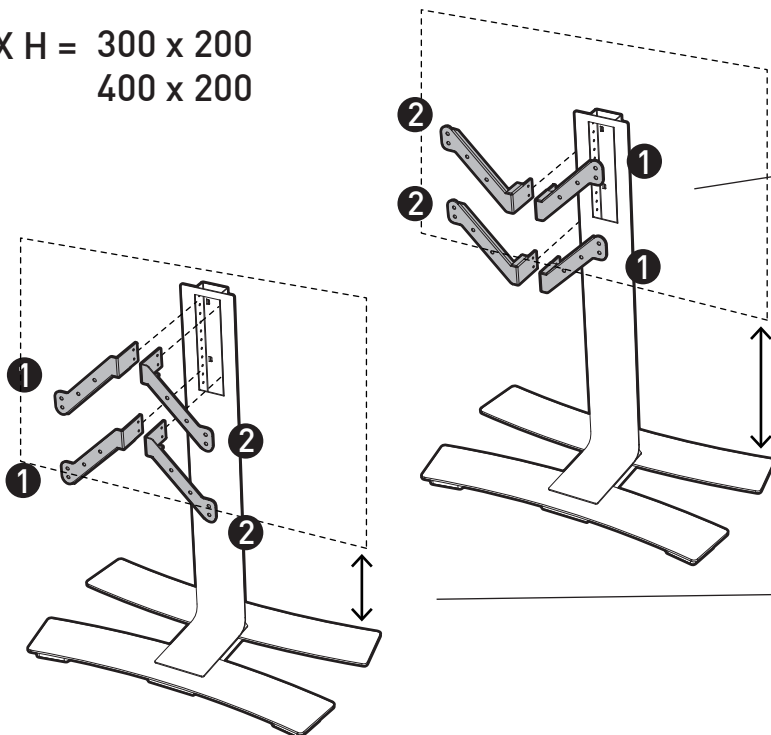

# WILL 1050 L

PIED HAUT AVEC ROULETTES POUR ÉCRAN PLAT  
ROLLING STAND ALONE FOR FLAT TV SCREEN

REF : 039021 - 039031  
AVEC TABLETTE / WITH SHELF

REF : 039020 - 039030  
SANS TABLETTE / WITHOUT SHELF

**L** 30"-55"  
76-140 cm

**30 KG**

ÉPAISSEUR ÉCRAN MAXI 50 MM  
FOR SCREENS MAX 50 MM DEEP

**1** ... **10**

**1** ... **6** + **9** **10**

**1**

**A** x2 + **B** + **J** + **I** x4

**2**

**C** x6

1

3

(E)x2 + (F)x2 + (G)x8 + (H)x8

L X H = 200 x 200  
300 x 300  
400 x 400

L X H = 200 x 300  
300 x 400  
400 x 500

L X H = 300 x 200  
400 x 200

4

a1

5

a1 x4

6

7

REF : 039021 - 039031

N x4 + P x4 + M

8

REF : 039021 - 039031