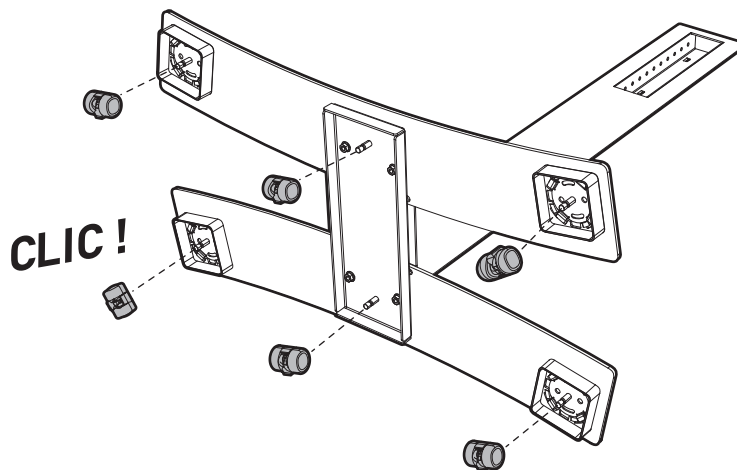

# WILL 1050 L

PIED HAUT AVEC ROULETTES POUR ÉCRAN PLAT  
ROLLING STAND ALONE FOR FLAT TV SCREEN

REF : 039021 - 039031  
AVEC TABLETTE / WITH SHELF

REF : 039020 - 039030  
SANS TABLETTE / WITHOUT SHELF

**L** 30"-55"  
76-140 cm

**30 KG**

ÉPAISSEUR ÉCRAN MAXI 50 MM  
FOR SCREENS MAX 50 MM DEEP

**1** ... **10**

**1** ... **6** + **9** **10**

**1**

**A** x2 + **B** + **J** + **I** x4

**2**

**C** x6

1

3

(E)x2 + (F)x2 + (G)x8 + (H)x8

L X H = 200 x 200  
300 x 300  
400 x 400

L X H = 200 x 300  
300 x 400  
400 x 500

L X H = 300 x 200  
400 x 200

4

a1