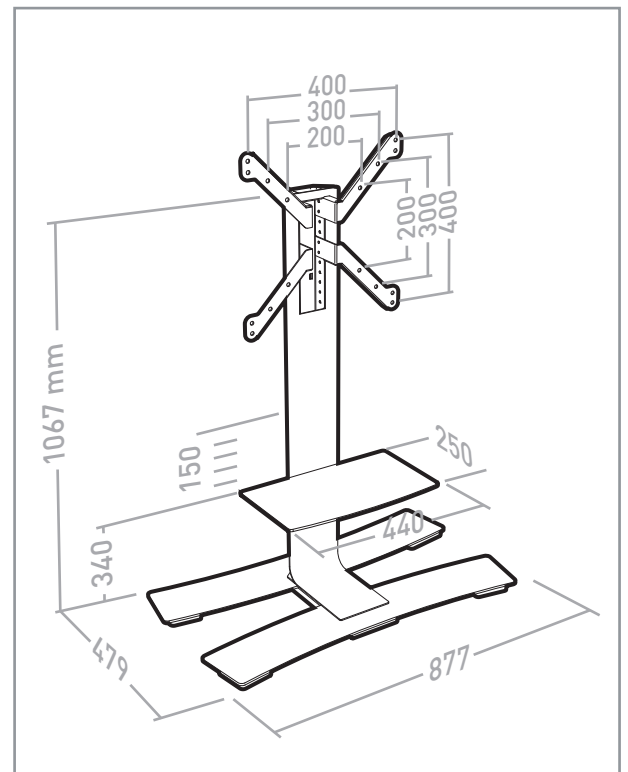

# WILL 1050 L

PIED HAUT AVEC ROULETTES POUR ÉCRAN PLAT  
ROLLING STAND ALONE FOR FLAT TV SCREEN

REF : 039021 - 039031  
AVEC TABLETTE / WITH SHELF

REF : 039020 - 039030  
SANS TABLETTE / WITHOUT SHELF

**L** 30"-55"  
76-140 cm

**30 KG**

ÉPAISSEUR ÉCRAN MAXI 50 MM  
FOR SCREENS MAX 50 MM DEEP

**1** ... **10**

**1** ... **6** + **9** **10**

**1**

**A** x2 + **B** + **J** + **I** x4

**2**

**C** x6

1

3

(E)x2 + (F)x2 + (G)x8 + (H)x8

L X H = 200 x 200  
300 x 300  
400 x 400

L X H = 200 x 300  
300 x 400  
400 x 500

L X H = 300 x 200  
400 x 200

4

a1