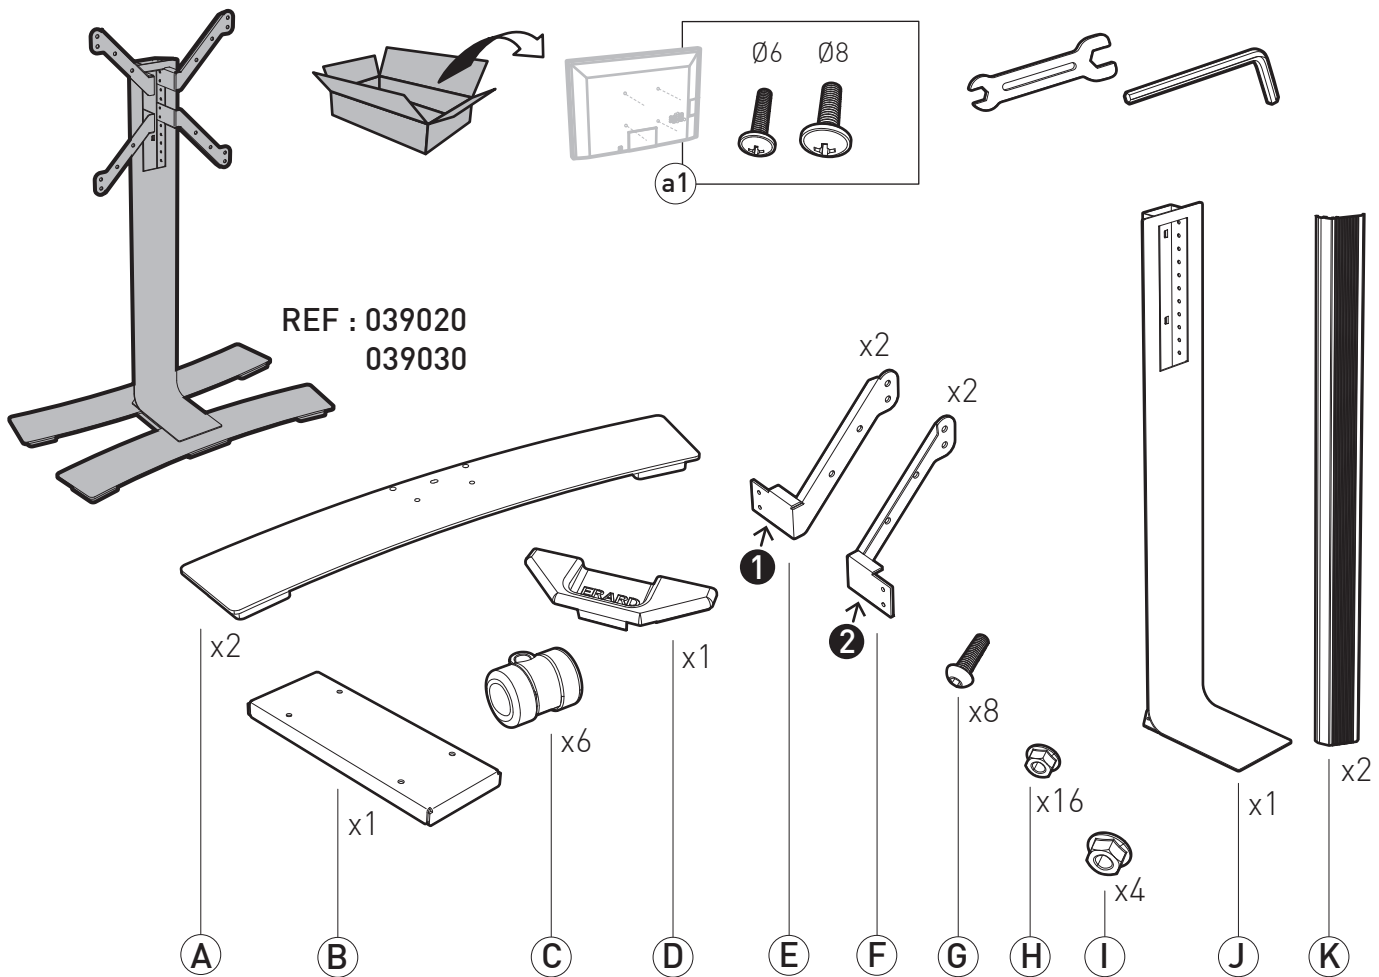

# WILL 1050 L

PIED HAUT AVEC ROULETTES POUR ÉCRAN PLAT  
ROLLING STAND ALONE FOR FLAT TV SCREEN

REF : 039021 - 039031  
AVEC TABLETTE / WITH SHELF

REF : 039020 - 039030  
SANS TABLETTE / WITHOUT SHELF

**L** 30"-55"  
76-140 cm

**30 KG**

ÉPAISSEUR ÉCRAN MAXI 50 MM  
FOR SCREENS MAX 50 MM DEEP

**1** ... **10**

**1** ... **6** + **9** **10**

**1**

**A** x2 + **B** + **J** + **I** x4

**2**

**C** x6

1

3

(E)x2 + (F)x2 + (G)x8 + (H)x8

L X H = 200 x 200  
300 x 300  
400 x 400

L X H = 200 x 300  
300 x 400  
400 x 500

L X H = 300 x 200  
400 x 200

4

a1