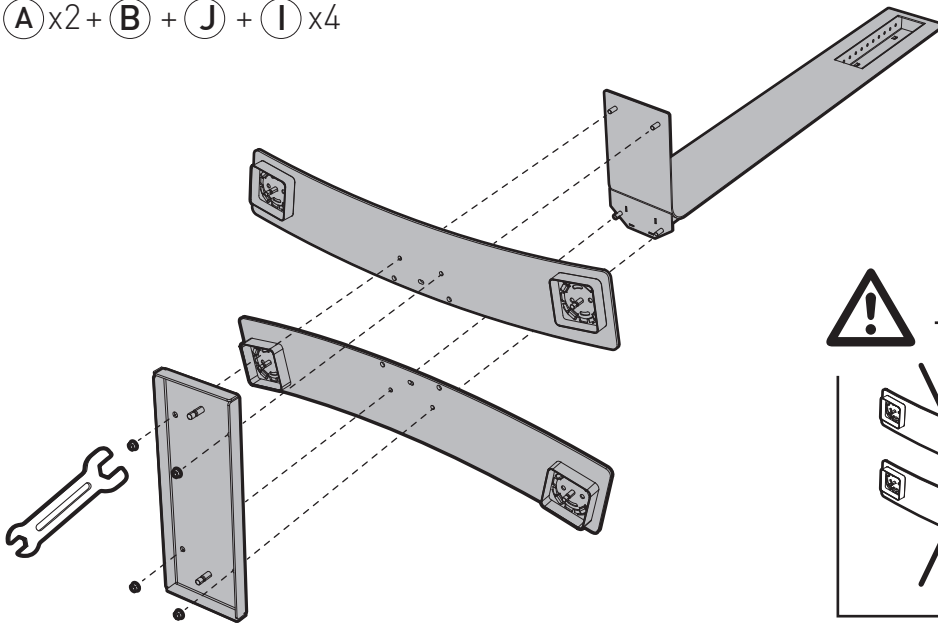

# WILL 1050 L

PIED HAUT AVEC ROULETTES POUR ÉCRAN PLAT  
ROLLING STAND ALONE FOR FLAT TV SCREEN

REF : 039021 - 039031  
AVEC TABLETTE / WITH SHELF

REF : 039020 - 039030  
SANS TABLETTE / WITHOUT SHELF

**L** 30"-55"  
76-140 cm

**30 KG**

ÉPAISSEUR ÉCRAN MAXI 50 MM  
FOR SCREENS MAX 50 MM DEEP

**1** ... **10**

**1** ... **6** + **9** **10**

**1**

**A** x2 + **B** + **J** + **I** x4

**2**

**C** x6

1

3

(E)x2 + (F)x2 + (G)x8 + (H)x8

L X H = 200 x 200  
300 x 300  
400 x 400

L X H = 200 x 300  
300 x 400  
400 x 500

L X H = 300 x 200  
400 x 200

4

a1